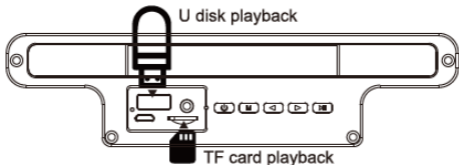

1. On/Off	6. AUX
2. Mode	7. Carte Micro SD
3. Play/Pause	8. Clé USB
4. Précédent/Volume -	9. Microphone
5. Suivant/Volume +	10. Port de charge