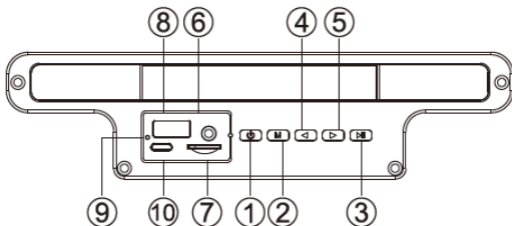

UTILISATION DU PRODUIT

Présentation